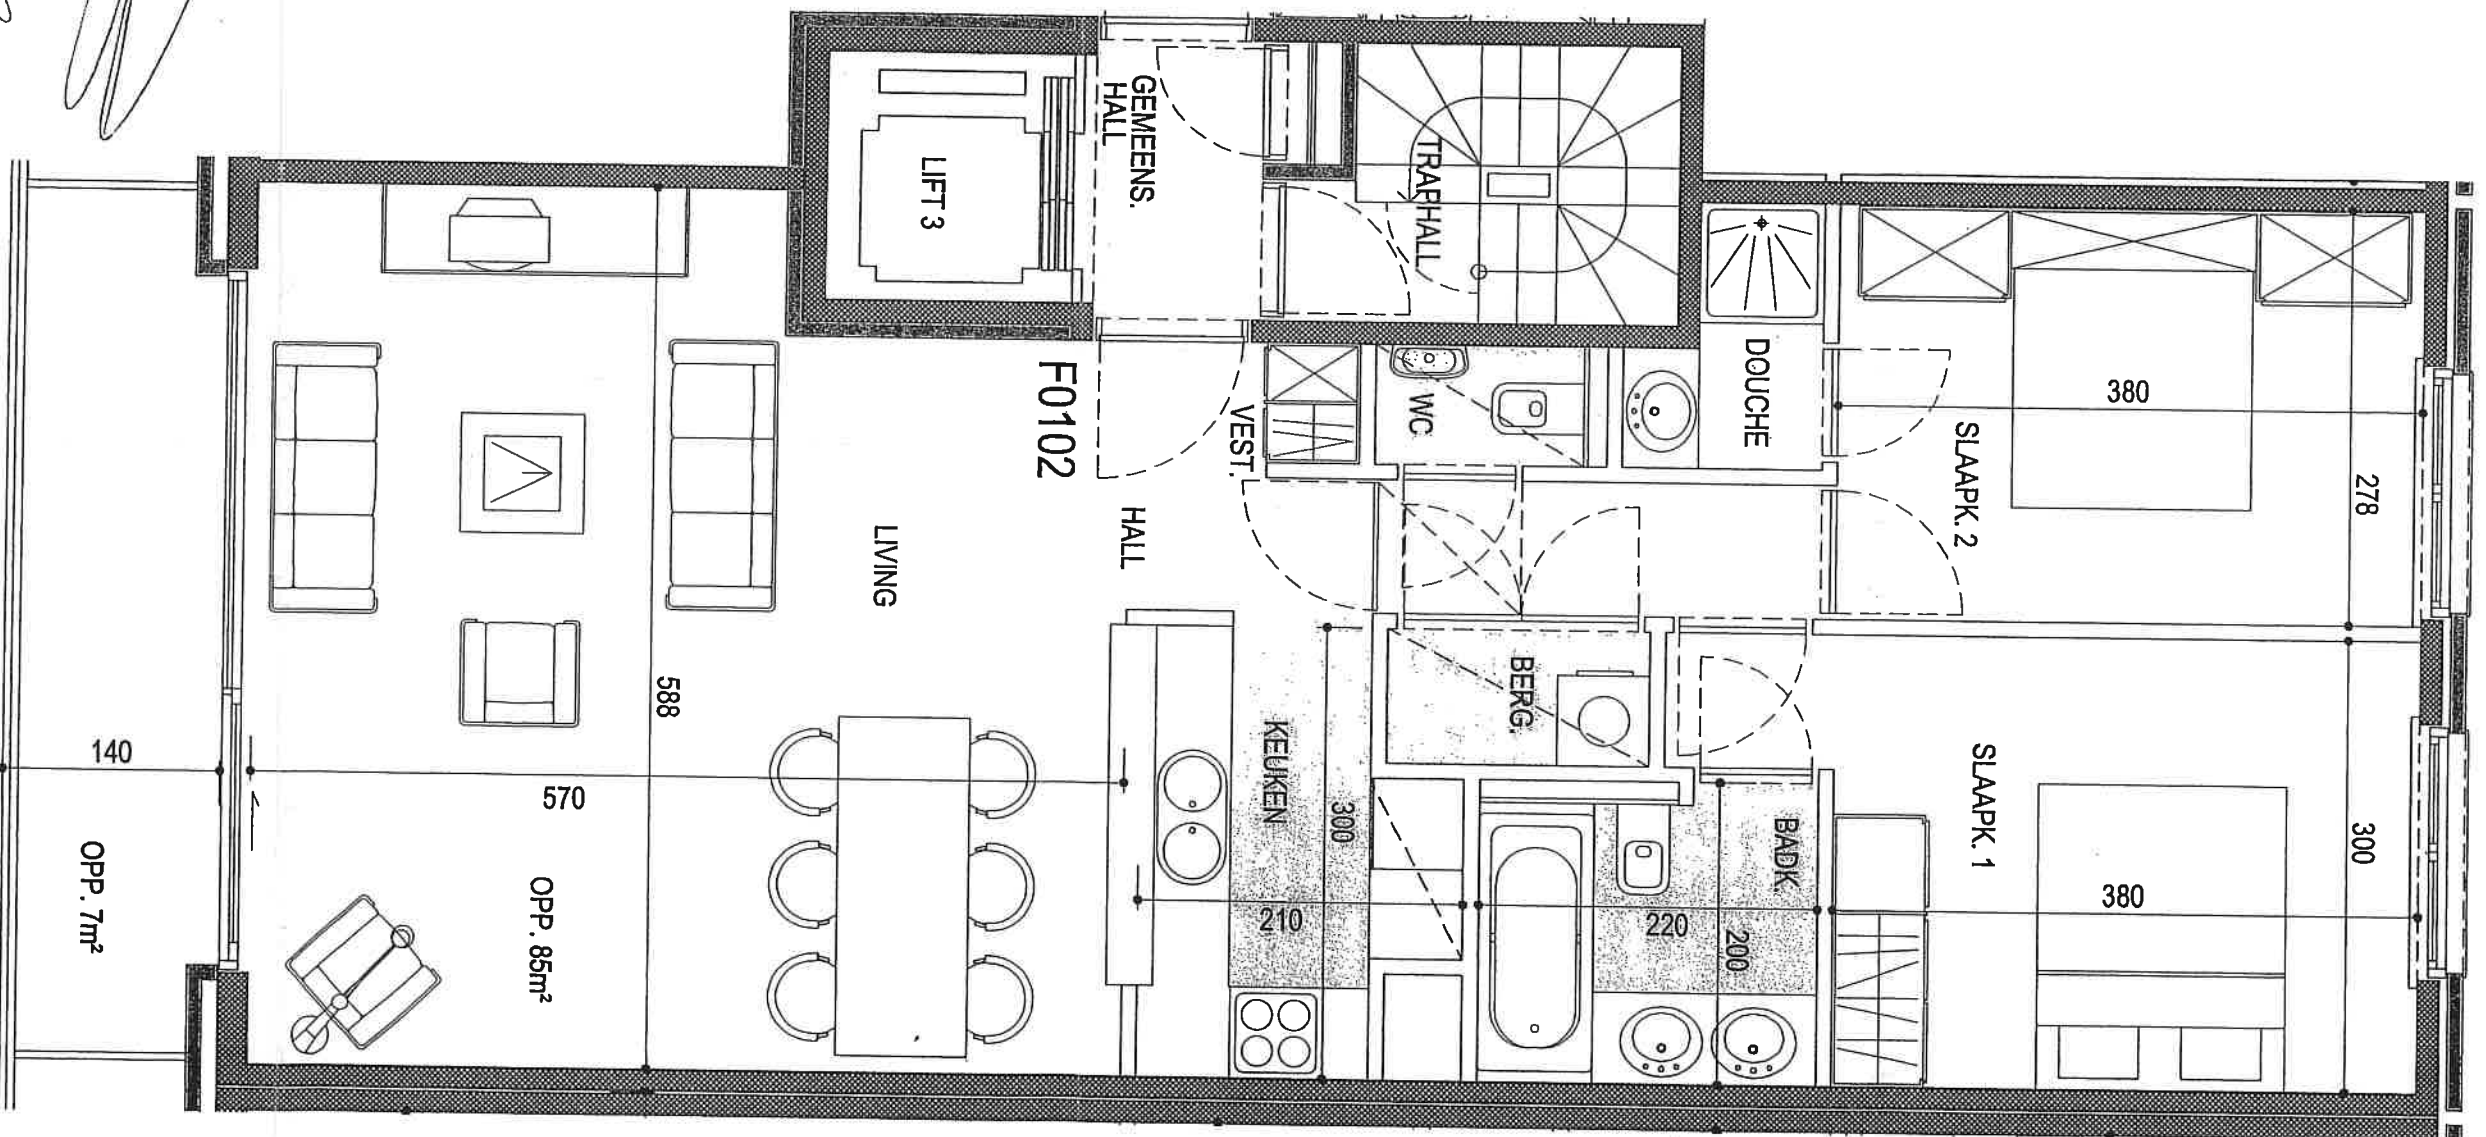

Burgelman
Prof

Nieuwpoort

Residentie Asterie: Albert I Laan - Lefebvrestraat - Zeedijk - Nieuwpoort - APP. F0102 - schaal: 1/50.
 28 september 2005

[Handwritten signature]

Bougelman

12/12/2007

voor akkoord

Bougelman Henneke

31 JAN 2007

Residentie Asterie: Albert Laan - Lefevestraat - Zeedijk - Nieuwpoort - APP. F0102 - schaal: 1/50.
28 september 2005