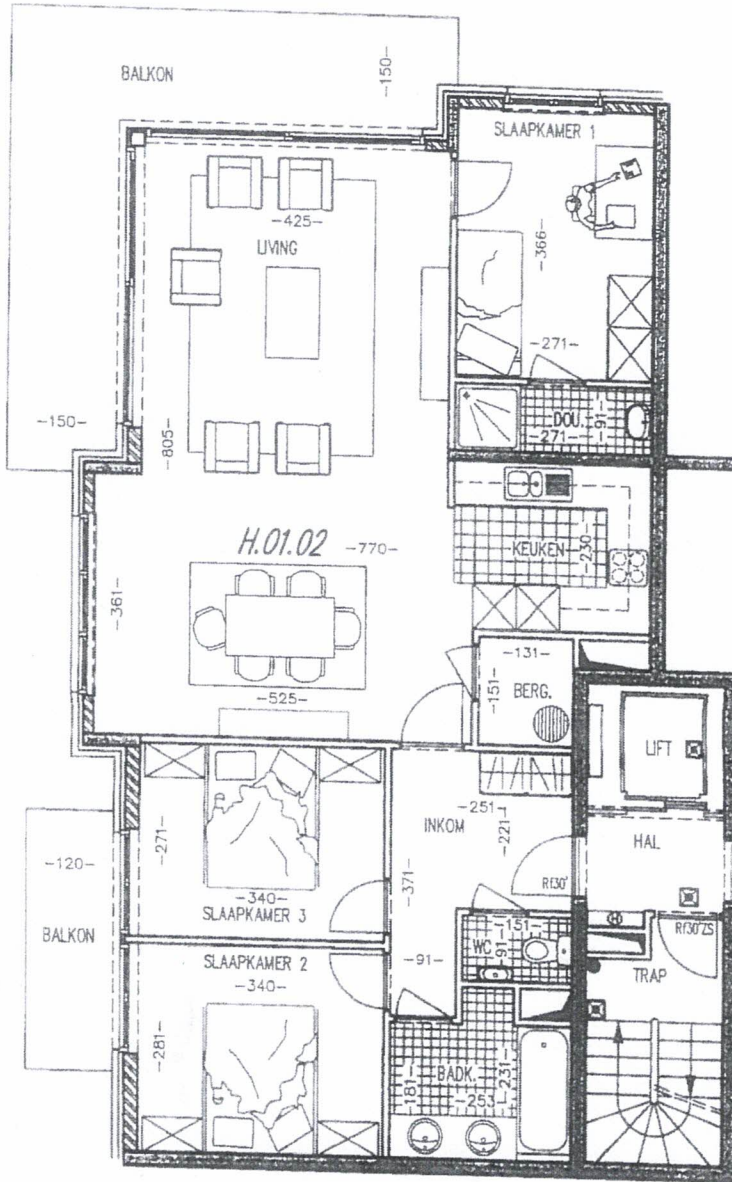

residentie " ZONNEHAVEN "

ALBERT I LAAN 64, 64a en 64b
8620 NIEUWPOORT

GEBOUW 3
VERDIEPING 1 app H.01.02

appartement : 103.75 m²
balkon : 20.40 m²

Alle afmetingen, toestellen en meubelen zijn illustratief
DATUM : 15 juli 2004