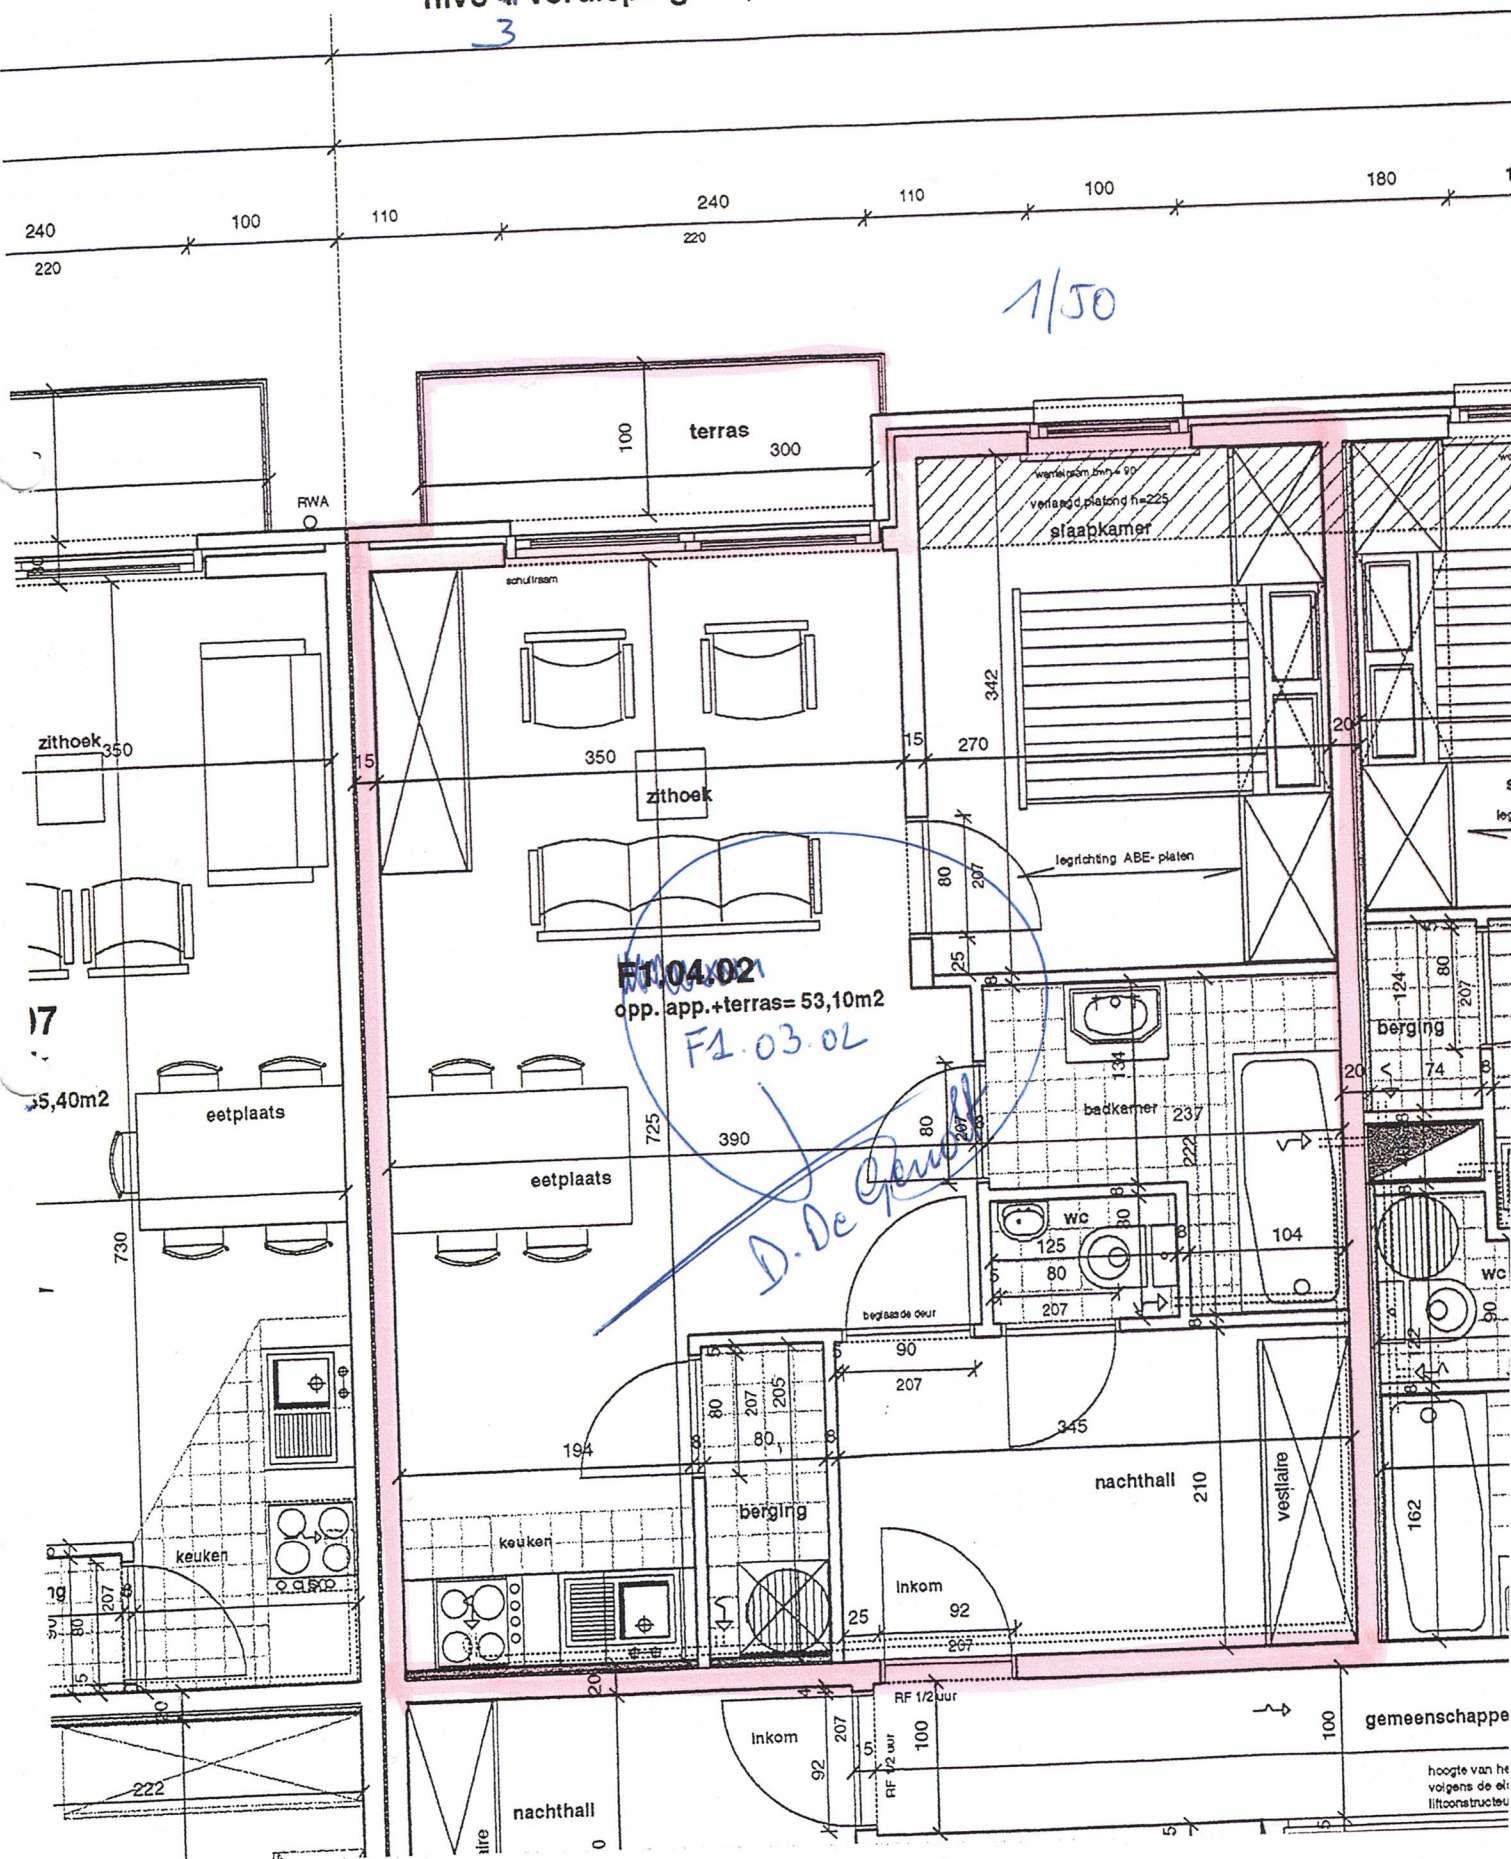

Franslaan APOLLO 1A

nivo 4^o verdieping: 12,25

3

1/50

zithoek 350
17
5,40m²

F1.04.02
opp. app.+terras= 53,10m²
F1.03.02

D. De Groot

hoogte van het
volgens de o.l.
lftconstructie